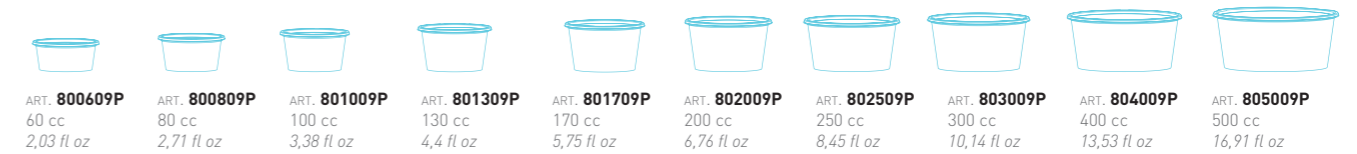

PUOI SCEGLIERE FRA 10 MISURE DI COPPETTA E 8 COLORI DI STAMPA

YOU CAN CHOOSE FROM 10 CUP SIZES
AND 8 PRINT COLORS

10 MISURE
DISPONIBILI
10 SIZES AVAILABLE