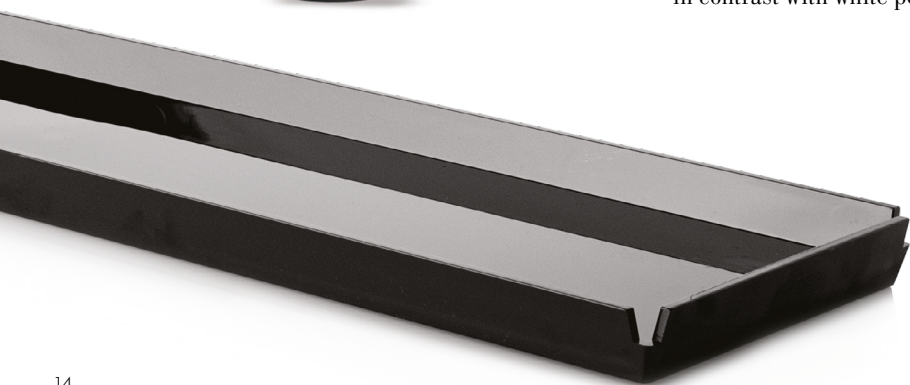

01

Classico e dal gusto retrò è l'abbinamento nero e bianco: bacche nere, piume dark, cristalli neri che si contrappongono a perle bianche, piatti candidi e pizzi bianchi.

03

05

04

Classic and retrò, the combination of black and white: black berries, dark feathers, black crystal in contrast with white pearls, dishes and laces.