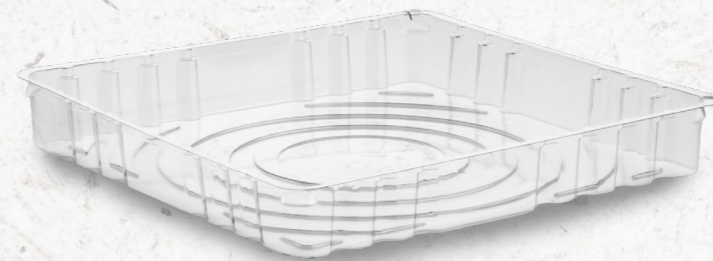

QUADRATO
Compostable
Art. 063501 ●●●
Dim. 21x21x3h
Mat. PLA - Tec. ●
Box. 200pcs