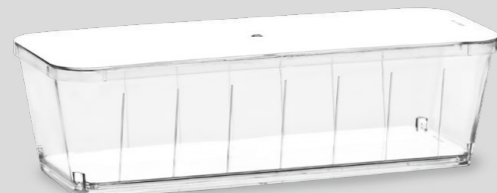

800cc / 6 portion
Art. 150 ●
Dim. 18,2x9,7x6,8h
Mat. PS - **Tec.** ▲
Box. 50pcs(2x25pcs)