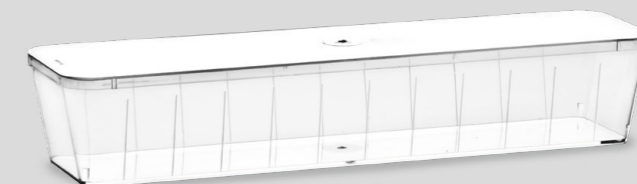

1110cc / 8 portion
Art. 021 ●
Dim. 24x9,6x6,9h
Mat. PS - **Tec.** ▲
Box. 50pcs(2x25pcs)