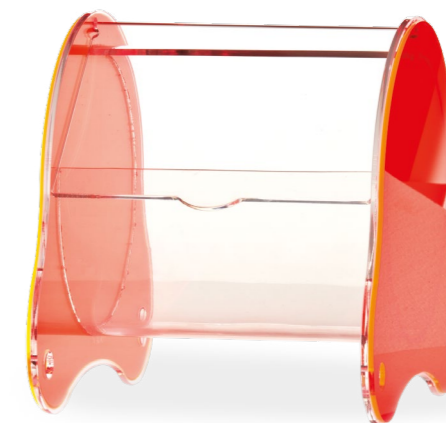

DISPENSER

IN PLEXIGLASS

RETTANGOLARE
 Art. 6144 ●
 Dim. 19x28x20h
 Mat. PMMA
 Box. 1pcs

JAMBÈ MEDIUM
 Art. 6122 ●
 Dim. 29x18,5x20,5h
 Mat. PMMA
 Box. 6pcs

ROTONDO TRASPARENTE
 Art. 6145 ●
 Dim. 24,5x19,5x22h
 Mat. PMMA
 Box. 1pcs