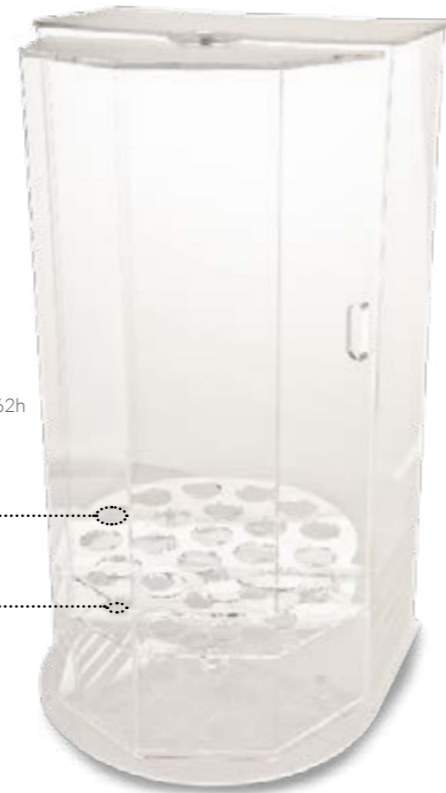

19 POSE
Art. 6146 ●
Dim. 32x30x62h
Mat. PMMA
Box. 1pcs