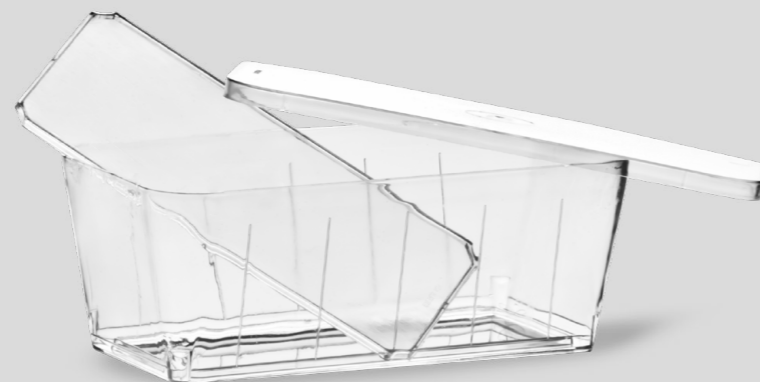

1330cc / 10 portion
Art. 152 ●
Dim. 30,2x9,8x7h
Mat. PS - **Tec.** ▲
Box. 50pcs(2x25pcs)

Contenitore Cassata, disponibile con fondo fisso o mobile. Più misure adatte ad ogni tua dolce creazione.

Cassata container, with removable or fixed bottom. Many sizes to satisfy your sweet creations.