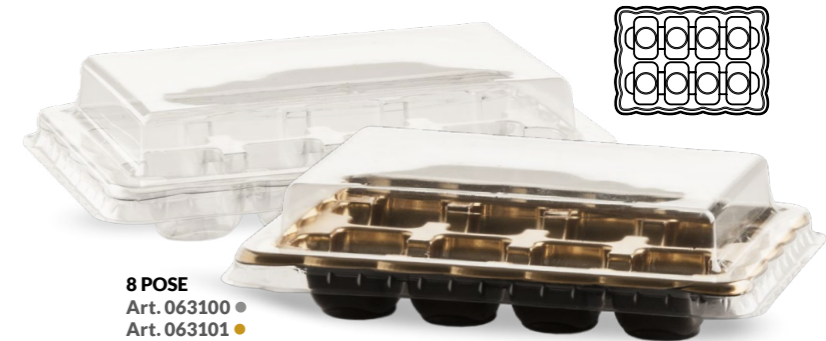

8 POSE
Art. 063100 ●
Art. 063101 ●
Dim. 18,8x13,7x5h
Mat. PET - Tec. ●
Box. 100pcs(4x25pcs)