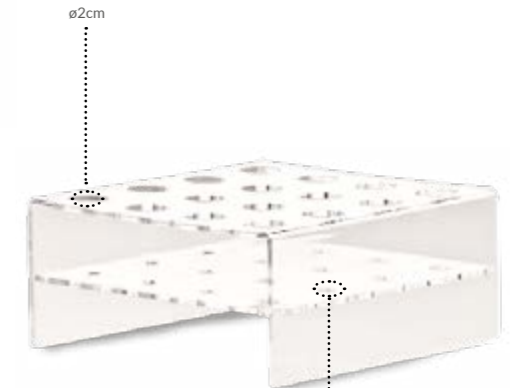

ø2cm

QUADRATO
Art. 6104 ●
Dim. 16x16x7,5h
Mat. PMMA
Box. 1pcs

ø1cm